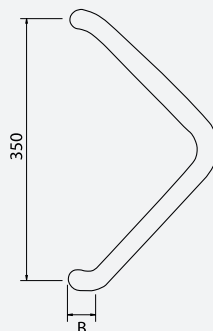

**ASAS DE PORTA EXTERIOR · PULL HANDLES · TIRADOR DE PUERTA · POIGNÉE DE PORTE**

	Ø25	Ø30	Ø35	A	B
ASA	21310	-	-	300	200
	21320	-	-	350	250
	21330	21630	-	400	250
	21340	21640	21940	500	350
	21350	21650	21950	1000	850
PAR	21260	-	-	300	200
	21270	-	-	350	250
	21280	21580	-	400	250
	21290	21590	21890	500	350
	21300	21600	21900	1000	850

	Ø25	Ø30	Ø35	A	B
ASA	20210	20510	20810	350	Ø25 - 75
PAR	20200	20500	20800	350	Ø30 - 85
					Ø35 - 85

	Ø25	Ø30	Ø35	A	B	C
ASA	20240	20540	-	300	Ø25 - 75	220
	20250	20550	20840	350	Ø30 - 85	250
	-	-	20850	400	Ø35 - 85	250
PAR	20220	20520	-	300		
	20230	20530	20820	350		
	-	-	20830	400		