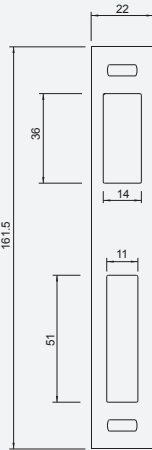

728

	A		B	C	D	E	⊕			
728.70	21	25	30	-	70	178	254	74		
728.85	-	25	30	35	40	85	178	254	59	8
728.92	-	25	30	35	40	92	185	261	59	

733

A
25
30
35

HT728

HT728 REG

HT733

LCAF

728 R

LC

ST

R

**728**  
FECHADURA PRUMO  
min. 20 un.

**733**  
FECHADURA PRUMO (ELÉCTRICA)  
min. 20 un.

NORMA - STANDARD  
NORMA - NORME  
EN 12209

OBSERVAÇÕES - COMENTS  
OBSERVACIONES - OBSERVATIONS  
728 LC AF 30-35-40  
728 R 25-30-35