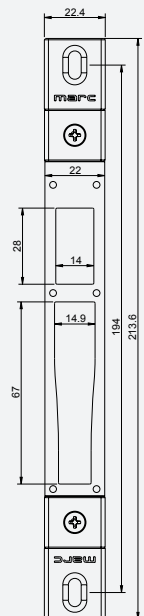

728

	A		B	C	D	E	⊕			
728.70	21	25	30	-	70	178	254	74		
728.85	-	25	30	35	40	85	178	254	59	8
728.92	-	25	30	35	40	92	185	261	59	

733

A
25
30
35

HT728

HT728 REG

HT733

LCAF

728 R

LC

ST

R

**728**  
FECHADURA PRUMO  
min. 20 un.

**733**  
FECHADURA PRUMO (ELÉCTRICA)  
min. 20 un.

NORMA - STANDARD  
NORMA - NORME  
EN 12209

OBSERVAÇÕES - COMENTS  
OBSERVACIONES - OBSERVATIONS  
728 LC AF 30-35-40  
728 R 25-30-35