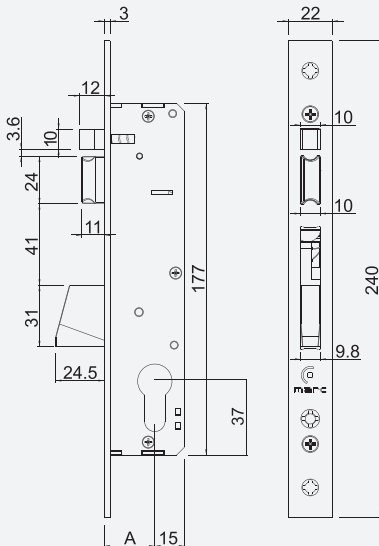

728

	A		B	C	D	E	⊕			
728.70	21	25	30	-	70	178	254	74		
728.85	-	25	30	35	40	85	178	254	59	8
728.92	-	25	30	35	40	92	185	261	59	

733

A
25
30
35

HT728

HT728 REG

HT733

LCAF

728 R

LC

ST

R

**728**  
FECHADURA PRUMO  
min. 20 un.

**733**  
FECHADURA PRUMO (ELÉCTRICA)  
min. 20 un.

NORMA - STANDARD  
NORMA - NORME  
EN 12209

OBSERVAÇÕES - COMENTS  
OBSERVACIONES - OBSERVATIONS  
728 LC AF 30-35-40  
728 R 25-30-35