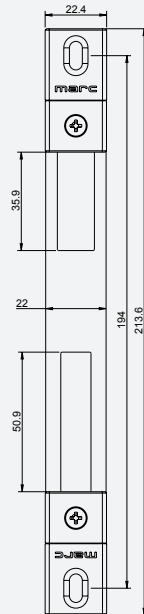

728

	A		B	C	D	E	⊕			
728.70	21	25	30	-	70	178	254	74		
728.85	-	25	30	35	40	85	178	254	59	8
728.92	-	25	30	35	40	92	185	261	59	

733

A
25
30
35

HT728

HT728 REG

HT733

LCAF

728 R

LC

ST

R

**728**  
FECHADURA PRUMO  
min. 20 un.

**733**  
FECHADURA PRUMO (ELÉCTRICA)  
min. 20 un.

NORMA - STANDARD  
NORMA - NORME  
EN 12209

OBSERVAÇÕES - COMENTS  
OBSERVACIONES - OBSERVATIONS  
728 LC AF 30-35-40  
728 R 25-30-35