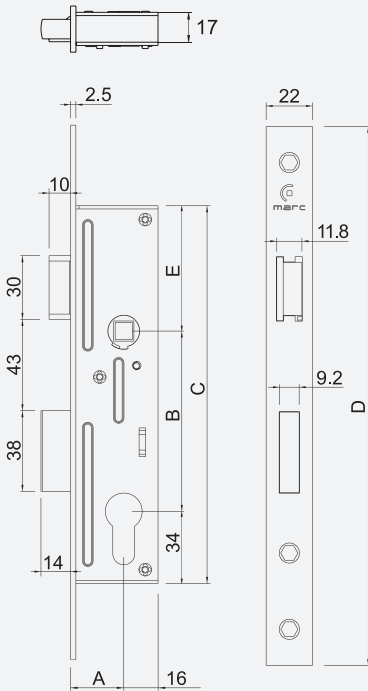

728

	A		B	C	D	E	⊕			
728.70	21	25	30	-	70	178	254	74		
728.85	-	25	30	35	40	85	178	254	59	8
728.92	-	25	30	35	40	92	185	261	59	

733

A
25
30
35

HT728

HT728 REG

HT733

LCAF

728 R

LC

ST

R

**728**  
FECHADURA PRUMO  
min. 20 un.

**733**  
FECHADURA PRUMO (ELÉCTRICA)  
min. 20 un.

NORMA - STANDARD  
NORMA - NORME  
EN 12209

OBSERVAÇÕES - COMENTS  
OBSERVACIONES - OBSERVATIONS  
728 LC AF 30-35-40  
728 R 25-30-35